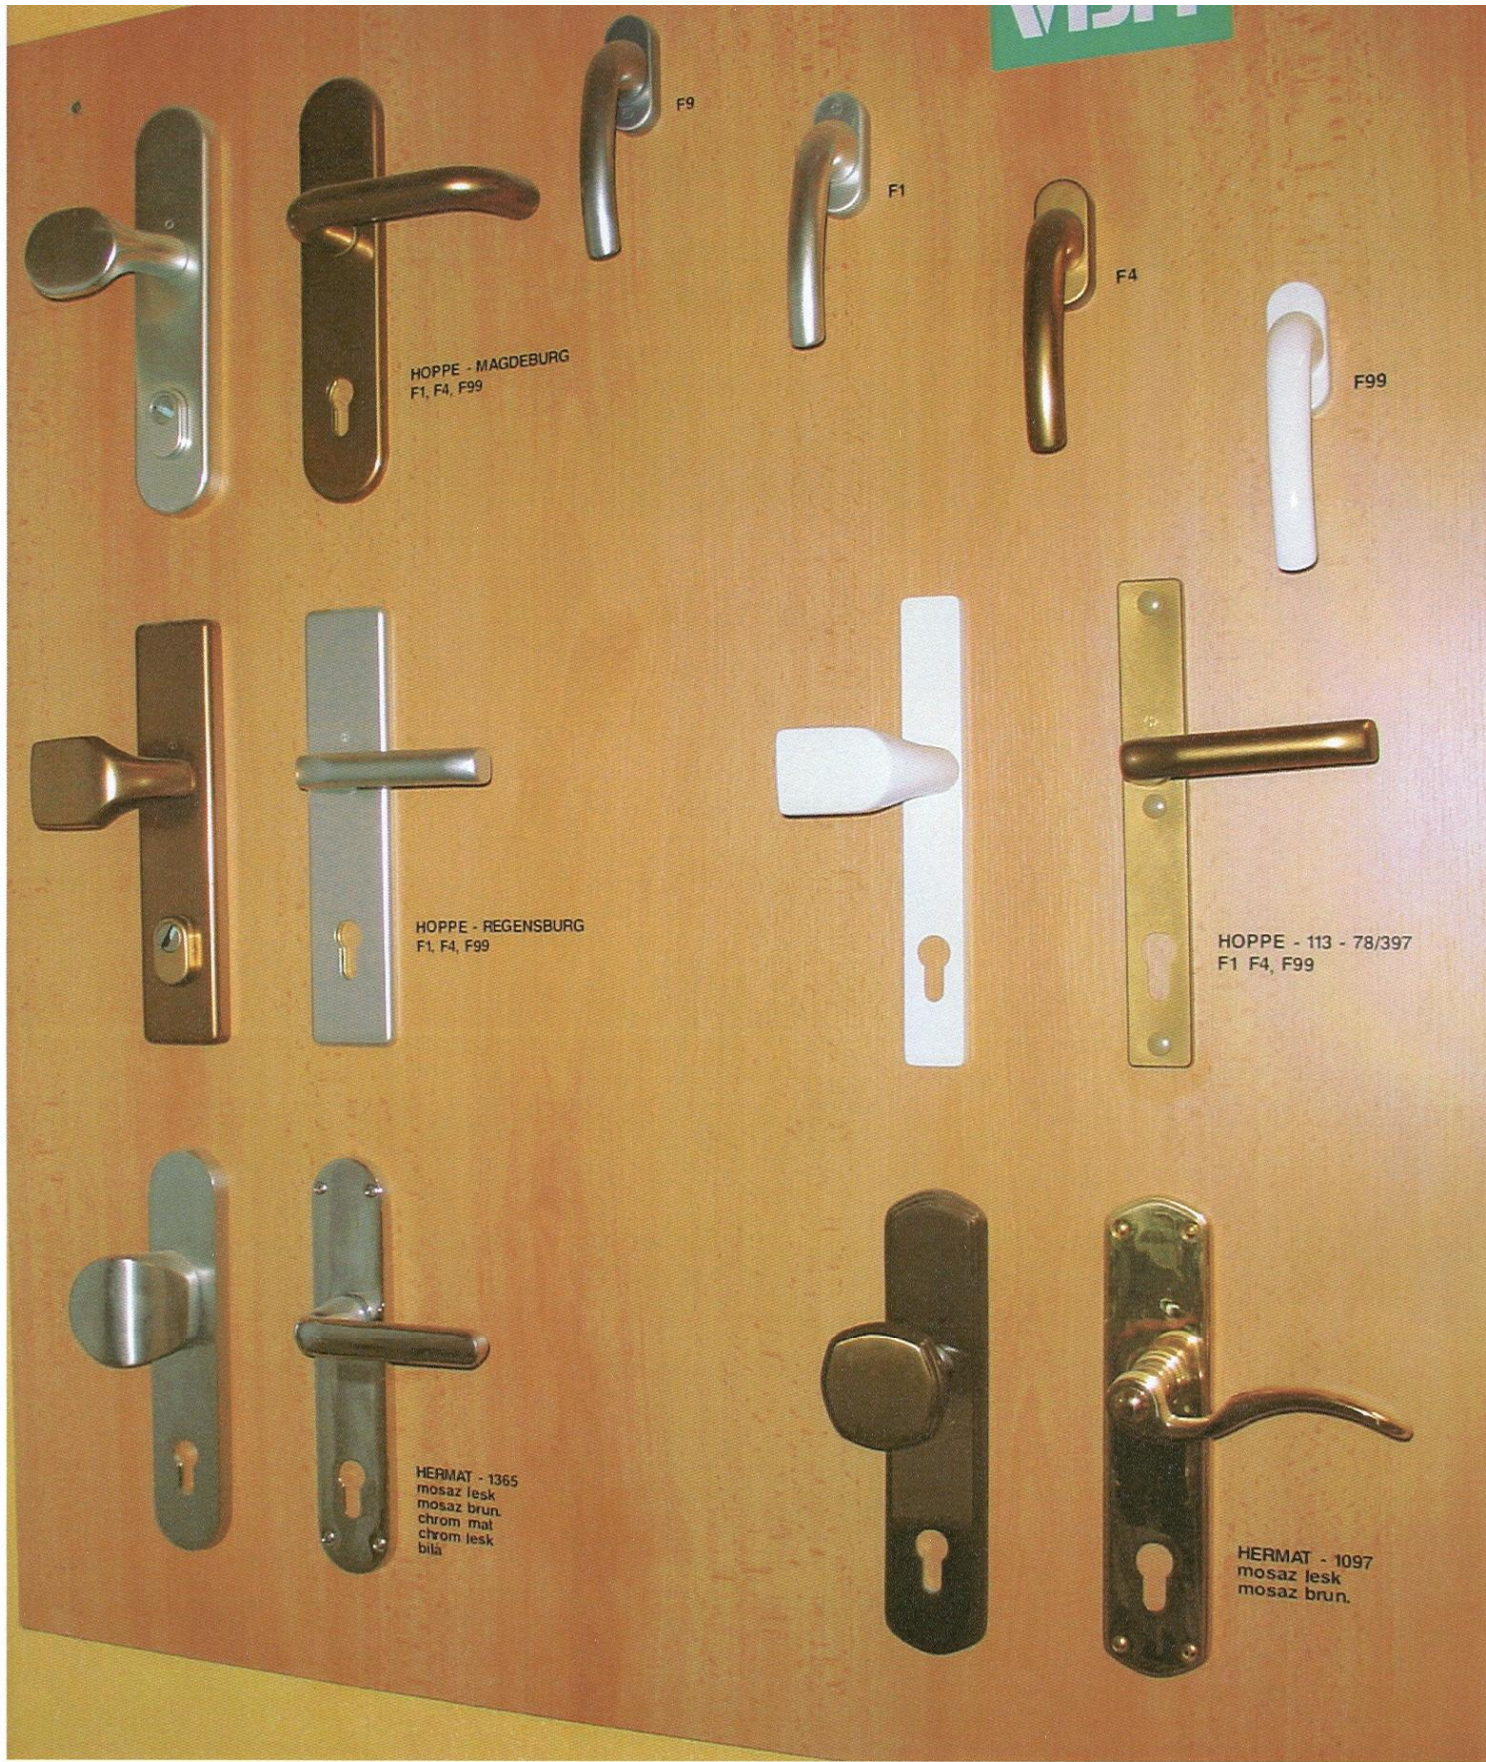

HOPPE - MAGDEBURG
F1, F4, F99

F9

F1

F4

F99

HOPPE - REGENSBURG
F1, F4, F99

HOPPE - 113 - 78/397
F1, F4, F99

HERMAT - 1365
mosaz lesk
mosaz brun.
chrom mat
chrom lesk
bila

HERMAT - 1097
mosaz lesk
mosaz brun.